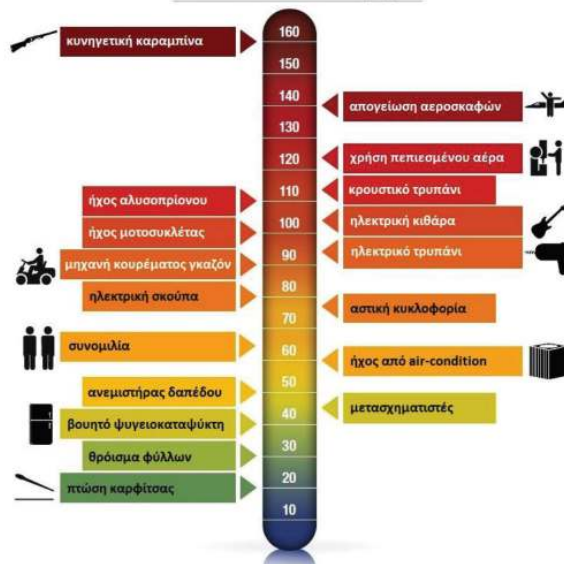

ΕΥΡΩΠΑΪΚΗ ΝΟΜΟΘΕΣΙΑ ΓΙΑ ΜΕΣΑ ΠΡΟΣΤΑΣΙΑΣ ΟΡΑΣΗΣ	
Ευρωπαϊκό πρότυπο	Περιγραφή
EN 166	Γενικές προδιαγραφές (Γυαλιά Προστασίας, Γυαλιά κλειστού τύπου, προσωπίδες και συνηθισμένα απλά γυαλιά)
EN 169	Φίλτρα υπεριώδους ακτινοβολίας
EN 170	Φίλτρα υπέρυθρης ακτινοβολίας
EN 171	Φίλτρα υπέρυθρης ακτινοβολίας
EN 172	Φίλτρα αντηλιάς για βιομηχανική χρήση
EN 1731	Προδιαγραφές προσωπίδων με πλέγμα

ΕΥΡΩΠΑΪΚΗ ΝΟΜΟΘΕΣΙΑ ΓΙΑ ΜΕΣΑ ΠΡΟΣΤΑΣΙΑΣ ΑΚΟΗΣ	
Ευρωπαϊκό πρότυπο	Περιγραφή
EN 352-1	Η συγκεκριμένη παράγραφος του προτύπου καθορίζει τις γενικές απαιτήσεις για τη σχεδίαση, κατασκευή, συμπεριφορά και σήμανση των ωτοασπίδων εξωτερικού τύπου.
EN 352-2	Η συγκεκριμένη παράγραφος του προτύπου καθορίζει τις γενικές απαιτήσεις για τη σχεδίαση, κατασκευή, συμπεριφορά και σήμανση των ωτοπωμάτων. Η συγκεκριμένη παράγραφος του προτύπου καθορίζει τις γενικές απαιτήσεις για τη σχεδίαση, κατασκευή, συμπεριφορά και σήμανση των ωτοασπίδων που προσαρμόζουν σε βιομηχανικά κράνη πιστοποιημένα σύμφωνα με EN 397.

ΚΛΙΜΑΚΑ DESIBEL (dB)