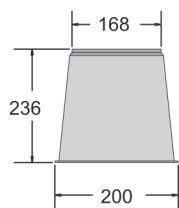

ΔΙΑΣΤΑΣΕΙΣ ΦΡΕΑΤΙΩΝ

6"