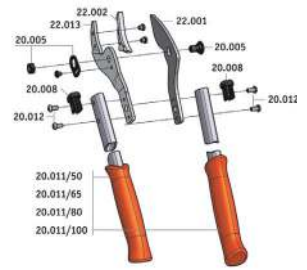

ΨΑΛΙΔΕΣ LOWE

45 mm | 1 3/4"

Ψαλίδα LOWE 22 50cm	€ 92,90
Ψαλίδα LOWE 22 80cm	€ 99,70
Ψαλίδα LOWE 22 100cm	€ 103,20