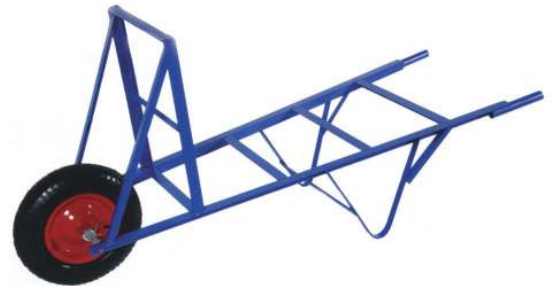

ΚΗΠΟΥ 80 Lt € 53,50

ΚΗΠΟΥ Β.Τ. € 73,50

ΜΕΤΑΦΟΡΑΣ ΚΙΒΩΤΙΩΝ € .....

Περιγραφή  
ΚΑΡΟΤΣΙΑ

ΜΠΕΤΟΥ € 73,50

ΑΝΑΒΑΤΟΡΙΟΥ € 76,50

ΜΕΤΑΦΟΡΑΣ ΤΕΛΑΡΩΝ € 63,50

ΜΕΤΑΦΟΡΑΣ ΤΕΛΑΡΩΝ € .....