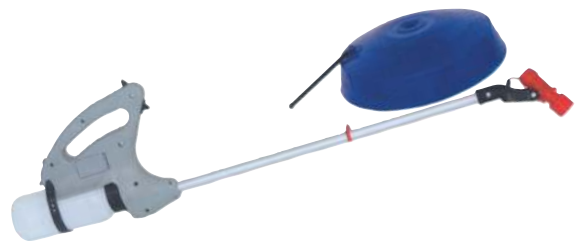

Με ΚΑΛΥΠΤΡΑ € .....