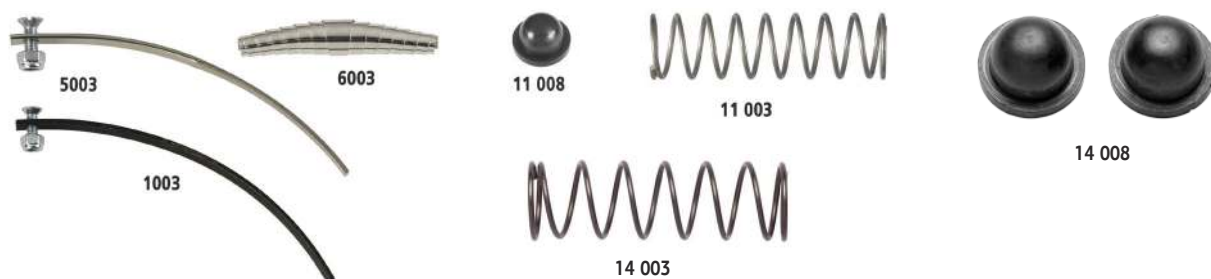

ΕΛΑΤΗΡΙΑ ΨΑΛΙΔΙΩΝ

LOWE 1104, 1107, 2104, 10 007	1003	€ 2,40
LOWE 5104	5003	€ 2,28
LOWE 6104, 6107	6003	€ 2,34
LOWE 7104, 7107	6003	€ 2,34
LOWE 8104, 8107	6003	€ 2,34
LOWE 9104, 9107	6003	€ 2,34
LOWE 11 104, 12 104	11 003	€ 1,14
LOWE 14 104, 15 104, 16 104, 10 107	14 003	€ 0,96
ΦΛΑΤΖΑ ΕΛΑΤΗΡΙΟΥ ψαλιδιού LOWE	11 008	€ 0,96
ΦΛΑΤΖΑ ΕΛΑΤΗΡΙΟΥ ψαλιδιού LOWE	14 008	€ 2,04