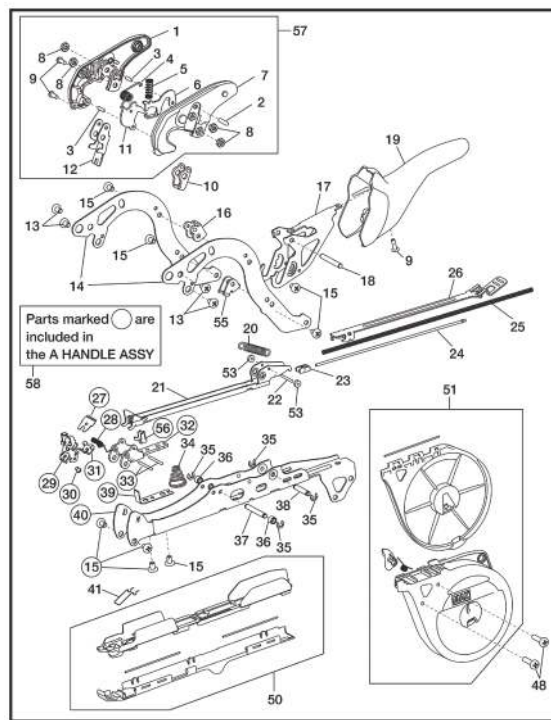

HT-R1 HT-R2

Ανταλλακτικά ψαλιδιού MAX HT R1