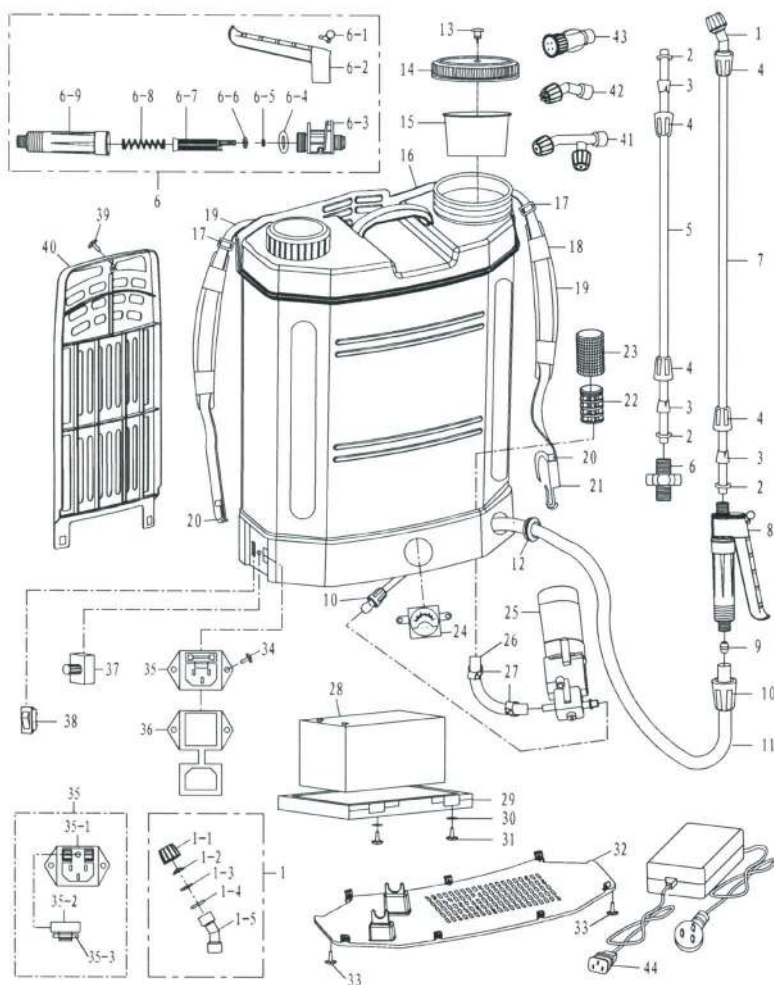

GTO B16

- ΧΩΡΗΤΙΚΟΤΗΤΑ: 16 LT
- ΠΙΕΣΗ ΛΕΙΤΟΥΡΓΙΑΣ :2,5 – 4,5 bar
- ΑΝΤΛΙΑ: 3,6 LT/ 1 min
- ΜΠΑΤΑΡΙΑ: ΜΟΛΥΒΔΟΥ 12V 8Ah
- ΑΥΤΟΝΟΜΙΑ: 4 ΩΡΕΣ
- ΦΟΡΤΙΣΤΗΣ: 1,2 Ah
- ΒΑΡΟΣ: 5,0 Kg
- ΑΥΛΟΣ: ΜΕΤΑΛΛΙΚΟΣ ΤΗΛΕΣΚΟΠΙΚΟΣ
- ΟΡΓΑΝΟ ΕΝΔΕΙΞΗΣ ΜΠΑΤΑΡΙΑΣ
- ΑΝΑΤΟΜΙΚΗ ΠΛΑΤΗ

ΨΕΚΑΣΤΗΡΑ ΜΠΑΤΑΡΙΑΣ ΜΠΛΕ GTO 16 ΒΛΥΕ

€ 78,00