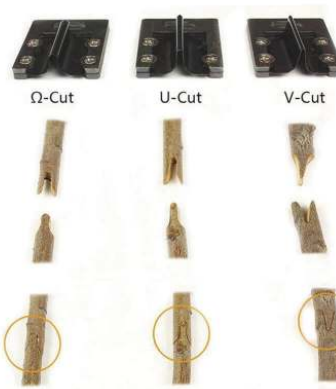

Ανταλλακτικές λεπίδες για εμβολιαστήρι Σετ 3τμχ

€ .....