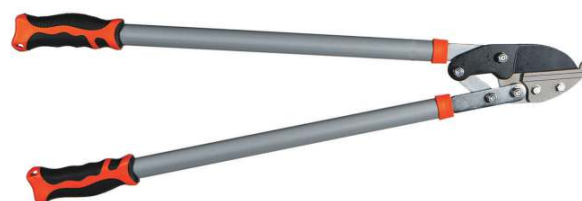

Ψαλίδα T7222 30cm	€ 29,50