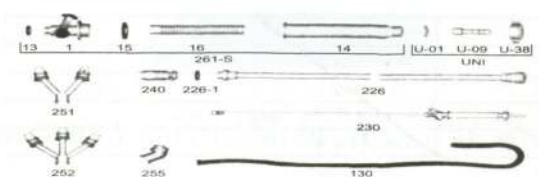

Περιγραφή

Τιμή/τμχ.

- ΧΩΡΗΤΙΚΟΤΗΤΑ : 18 LT , 20 L
- ΠΙΕΣΗ : 1-15 BAR
- ΑΥΛΟΣ : ΜΕΤΑΛΛΙΚΟΣ
- ΑΝΤΛΙΑ :ΑΠΟ ΟΡΕΙΧΑΛΚΟ
- ΒΑΡΟΣ : 9,0ΚG

ΨΕΚΑΣΤΗΡΑ ΥΨΗΛΗΣ ΠΙΕΣΗΣ

18Lt
20Lt

€ 79,00
€ .....