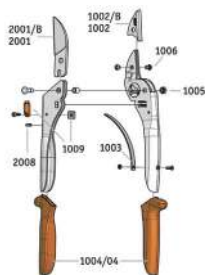

€ 41,06

Περιγραφή

Τιμή/τμχ.

ΨΑΛΙΔΙΑ LOWE

 21 cm | 8 1/4" 
  285 g 
  22 mm | 7/8" 
  M

Ψαλίδι LOWE 1107

€ 41,06

 21 cm | 8 1/4" 
  295 g 
  25 mm | 1" 
  M-L