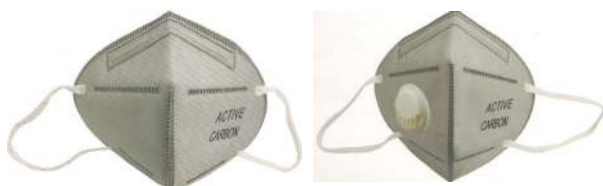

ΜΑΣΚΕΣ ΕΝΕΡΓΟΥ ΑΝΘΡΑΚΑ

ΕΝΕΡΓΟΥ ΑΝΘΡΑΚΑ

ΕΝΕΡΓΟΥ ΑΝΘΡΑΚΑ
ΜΕ ΒΑΛΒΙΔΑ

Μάσκα ΕΝΕΡΓΟΥ ΑΝΘΡΑΚΑ 20 € 1,45
Μάσκα ΕΝΕΡΓΟΥ ΑΝΘΡΑΚΑ ΜΕ ΒΑΛΒΙΔΑ 20 € 1,90