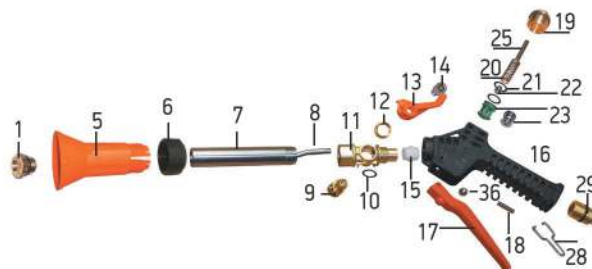

Περιγραφή

Τιμή/τμχ.

ΑΥΛΟΙ TURBO

TURBO BRAGIA

€ 53,65