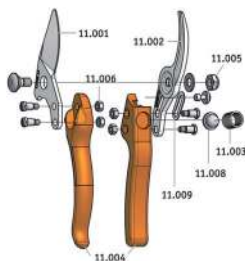

21 cm | 8 1/4" 
 210 g 
 25 mm | 1" 
 M

Ψαλίδι LOWE 11 104

€ 48,62

Περιγραφή

Τιμή/τμχ.

ΨΑΛΙΔΙΑ LOWE

19 cm | 7 1/2" 
 180 g 
 20 mm | 3/4" 
 S

Ψαλίδι LOWE 12 104