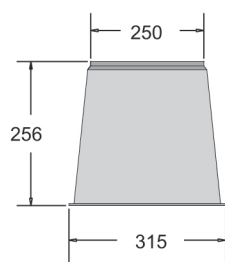

Περιγραφή   Συσκευασία   Τιμή/τμχ.

ΦΡΕΑΤΙΟ ΣΤΡΟΓΓΥΛΟ

No 6

€ 5,00

Περιγραφή   Συσκευασία   Τιμή/τμχ.

ΦΡΕΑΤΙΟ ΠΑΡΑΛΛΗΛΟΓΡΑΜΟ

No 12

€ 28,00

No 14 Jumbo

€ 52,30

ΦΡΕΑΤΙΟ ΣΤΡΟΓΓΥΛΟ

No 10

€ 9,50

ΠΡΟΓΡΑΜΜΑΤΙΣΤΗΣ ΒΡΥΣΗΣ

Ψηφιακός

€ .....

ΔΙΑΣΤΑΣΕΙΣ ΦΡΕΑΤΙΩΝ

6"

12"

10"

14"