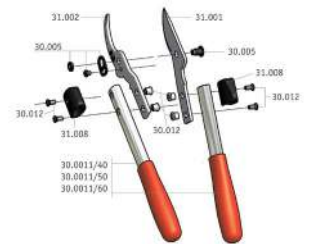

40 mm | 1 5/8"

Ψαλίδα LOWE 21 50cm	€ 92,80
Ψαλίδα LOWE 21 80cm	€ 99,60
Ψαλίδα LOWE 21 100cm	€ .....