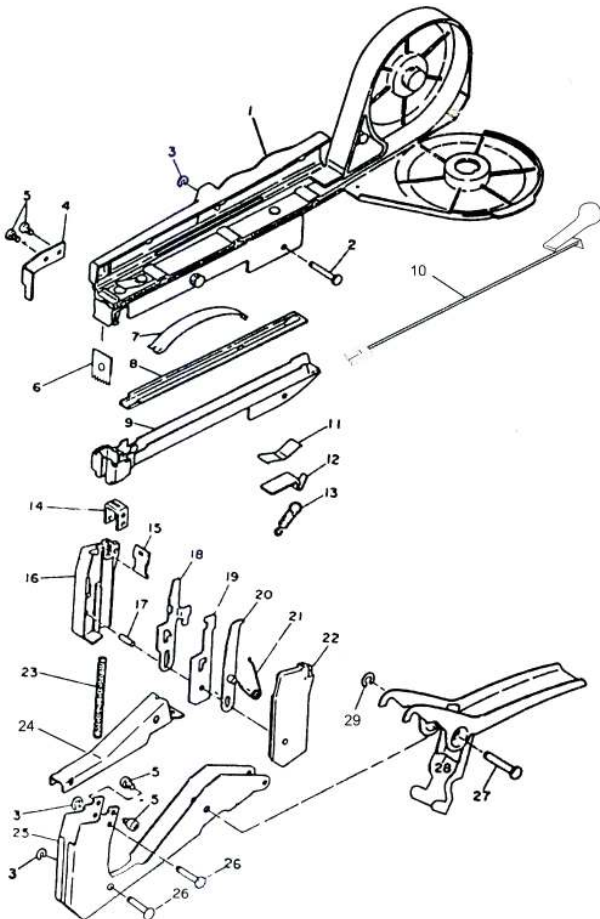

ΑΝΤΑΛΛΑΚΤΙΚΑ

Αντσλλακτικα ψαλιδιου HT-B

Περιγραφή

Τιμή/τμχ.