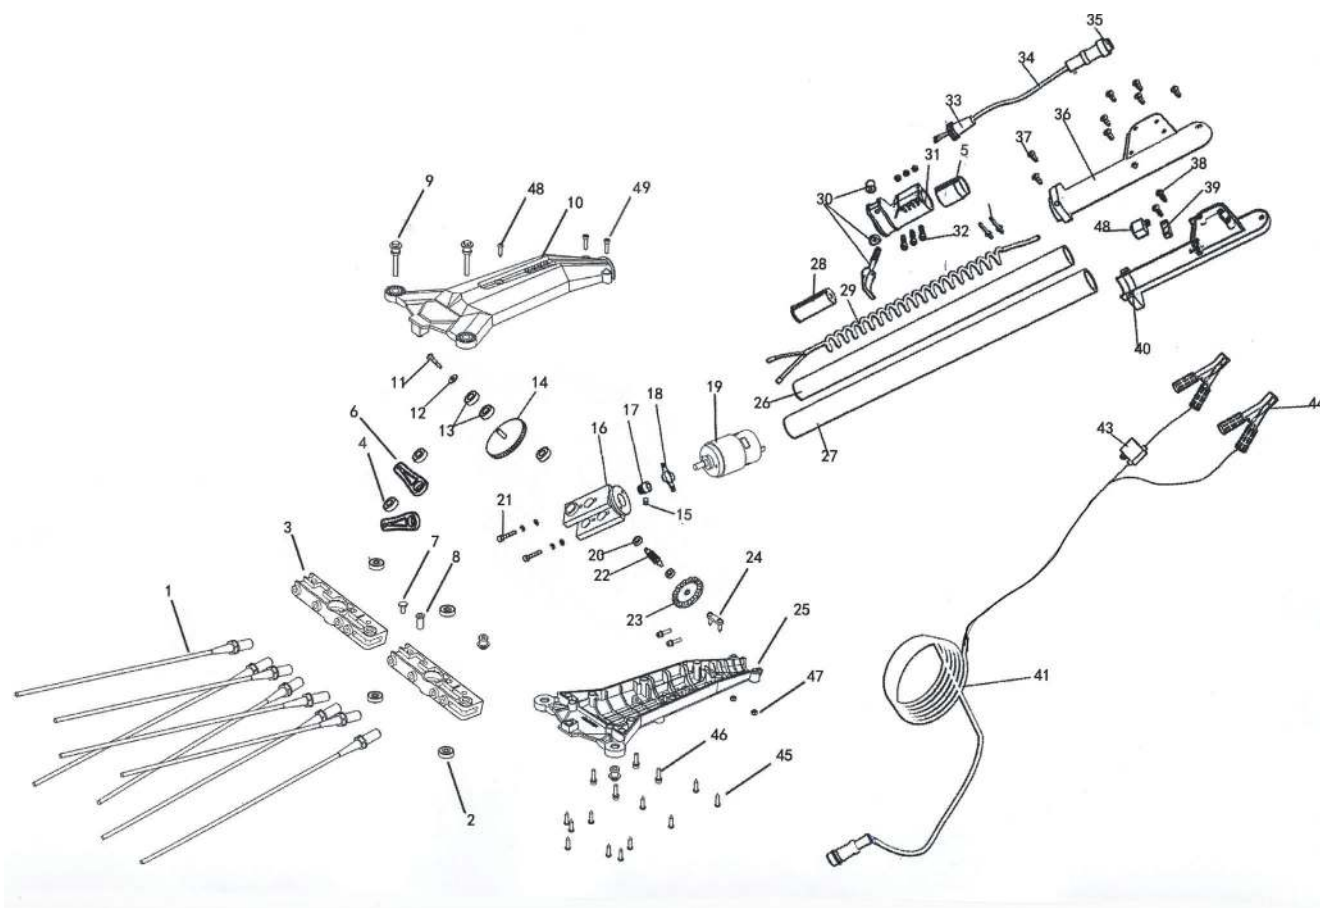

Ανταλλακτικά DEBLA Palm