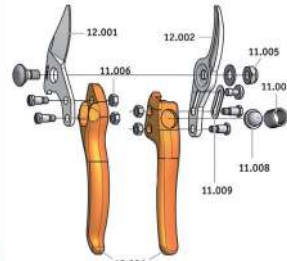

21 cm | 8 1/4" 
 210 g 
 25 mm | 1" 
 M

Ψαλίδι LOWE 11 104

€ 48,62

Περιγραφή

Τιμή/τμχ.

ΨΑΛΙΔΙΑ LOWE

19 cm | 7 1/2" 
 180 g 
 20 mm | 3/4" 
 S

Ψαλίδι LOWE 12 104