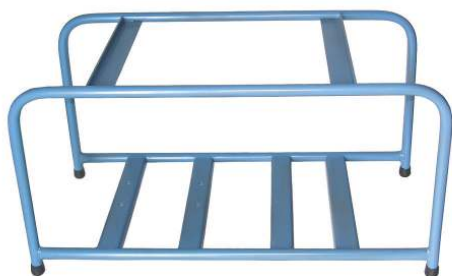

## ΒΑΣΕΙΣ

ΙΣΙΑ € 55,00.

ΤΡΟΧΗΛΑΤΗ 50cm τροχός με ζάντα € 75,00  
 ΤΡΟΧΗΛΑΤΗ 60cm με συμπαγή τροχούς € 90,00

ΠΛΑΙΣΙΟ € 75,00.

ΠΛΑΙΣΙΟ ΤΡΟΧΗΛΑΤΗ € 95,00.

Περιγραφή

Τμή/τμχ.

**ΑΝΕΜΗ**