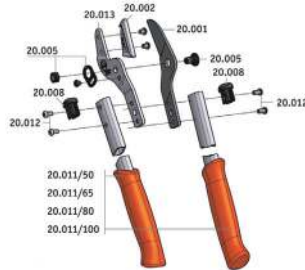

Περιγραφή

Τιμή/τμχ.

ΨΑΛΙΔΕΣ LOWE

45 mm | 1 3/4"

Ψαλίδα LOWE 20 ίσας κοπής 50cm	€ 86,30
Ψαλίδα LOWE 20 ίσας κοπής 80cm	€ 93,20
Ψαλίδα LOWE 20 ίσας κοπής 100cm	€ 96,40

Περιγραφή

Τιμή/τμχ.