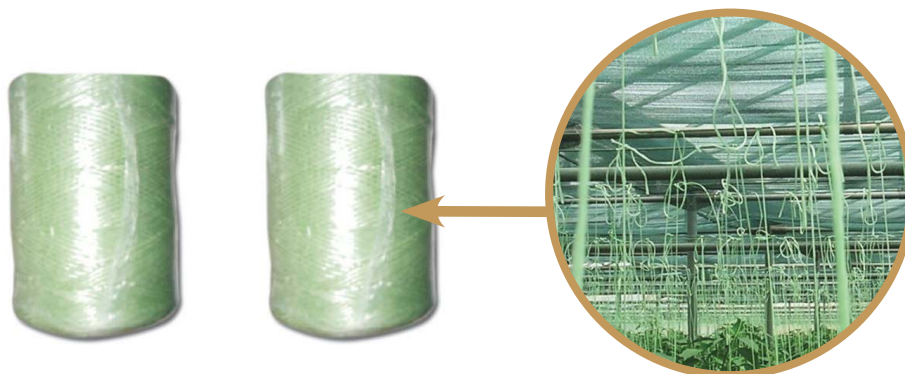

Περιγραφή

Συσκευασία

Τιμή/κιλό

ΣΠΑΓΓΟΣ ΠΛΑΣΤΙΚΟΣ ΘΕΡΜΟΚΗΠΙΟΥ

6000 D	1kg, 2kg	€ .....
8000 D	1kg, 2kg	€ .....