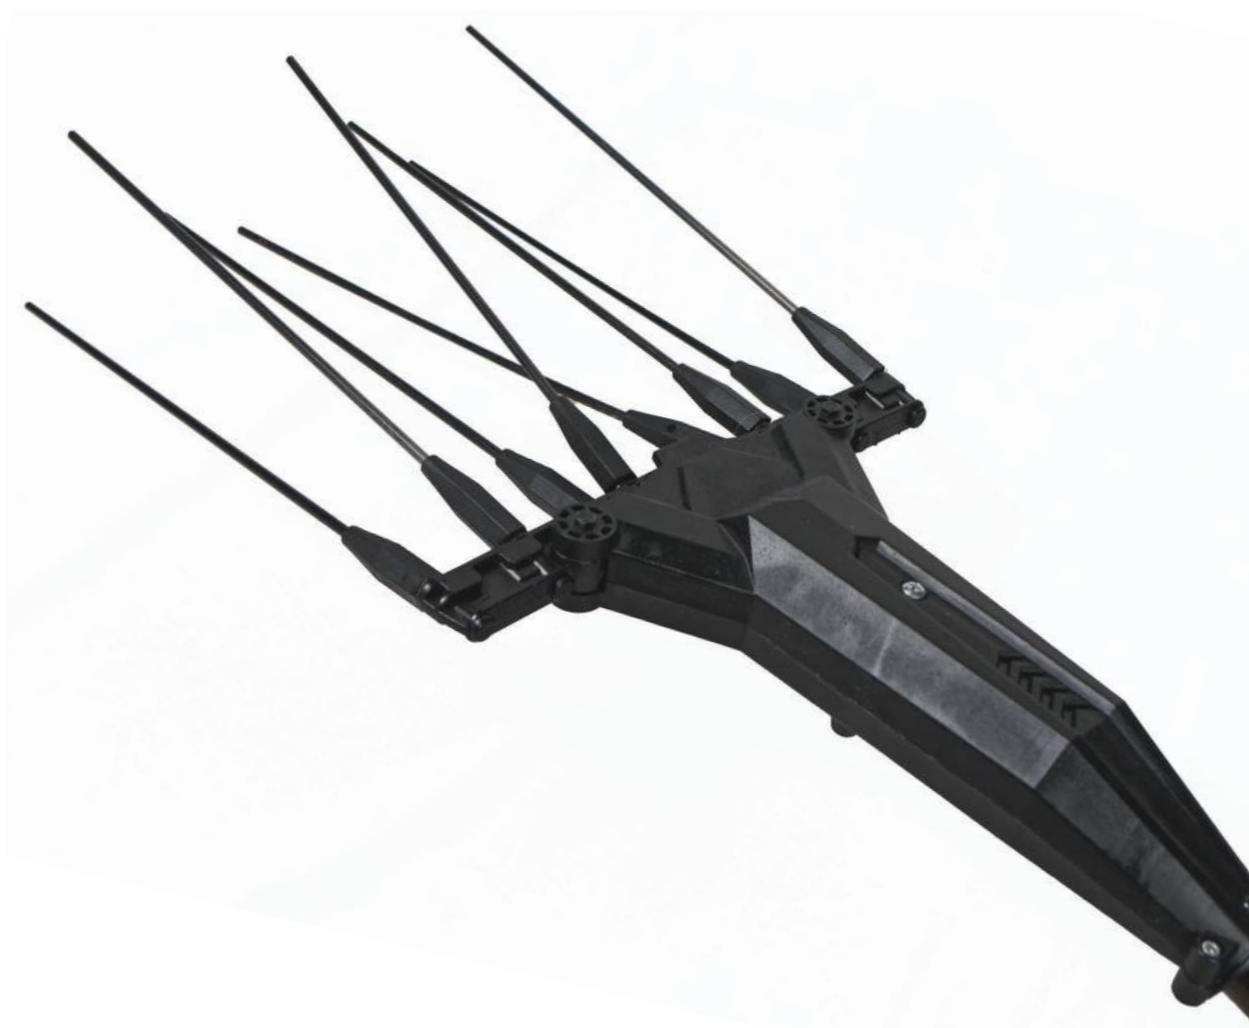

# debla

Περιγραφή

Τιμή/τμχ.

**ΕΛΑΙΟΡΑΒΔΙΣΤΙΚΟ DEBLA PALM ΠΤΥΣΣΟΜΕΝΟ**  
DEBLA 1.85m-2.90m

€ .....

Τάση λειτουργίας: 12-34 VDC

Ραβδάκια: 8 ανθρακόνημα

Σωλήνα: Αλουμινίου

Μήκος : Τηλεσκοπικό κοντάρι 1,85 m - 2,90 m

Βάρος : 2,90 kg

# debla

Περιγραφή

Τιμή/τμχ.

ΕΛΑΙΟΡΑΒΔΙΣΤΙΚΟ DEBLA PALM ΣΩΛΗΝΑ ΑΝΘΡΑΚΟΝΗΜΑ

DEBLA 2.65m

€ .....

Τάση λειτουργίας: 12 VDC

Ραβδάκια: 8 Ανθρακόνημα

# debla

Περιγραφή

Τιμή/τμχ.

**ΕΛΑΙΟΡΑΒΔΙΣΤΙΚΟ DEBLA PALM ΣΩΛΗΝΑ ΑΛΟΥΜΙΝΙΟΥ**

DEBLA 2.65m

€ .....

DEBLA 3.10m

€ .....