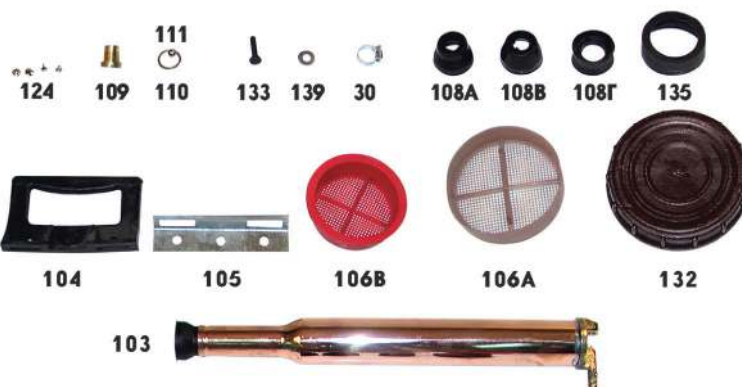

Ανταλλακτικά ψεκαστήρων

Περιγραφή

Τιμή/τμχ.