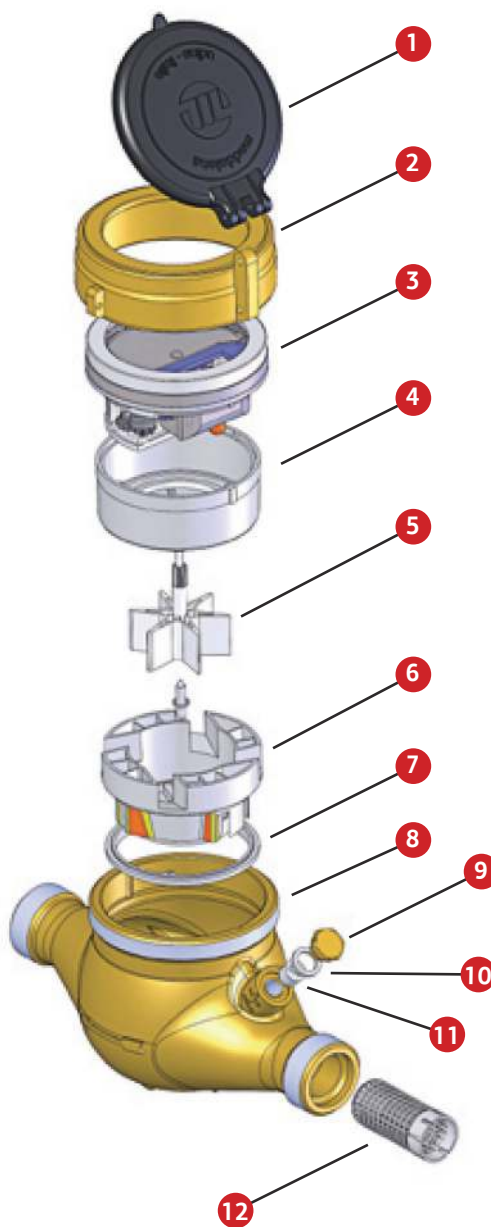

ΚΑΤΑΣΚΕΥΑΣΤΙΚΑ ΧΑΡΑΚΤΗΡΙΣΤΙΚΑ ΥΔΡΟΜΕΤΡΗΤΗ

ΠΕΡΙΓΡΑΦΗ

- 1 Καπάκι
- 2 Ορειχάλκινη κεφαλή
- 3 Σφραγισμένη κάψα
- 4 Κάλυμα μηχανισμού
- 5 Φτερωτή
- 6 Διανομέας
- 7 Δακτυλίδι
- 8 Ορειχάλκινο κέλυφος
- 9 Τάπα βίδας
- 10 Δακτυλίδι βίδας
- 11 Βίδα ρύθμισης
- 12 Φίλτρο εισόδου