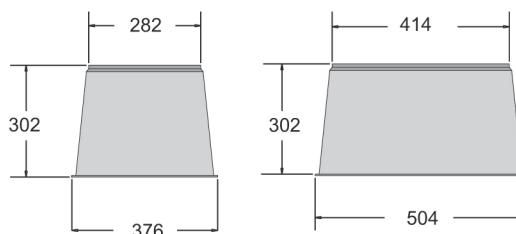

ΔΙΑΣΤΑΣΕΙΣ ΦΡΕΑΤΙΩΝ

6"

12"