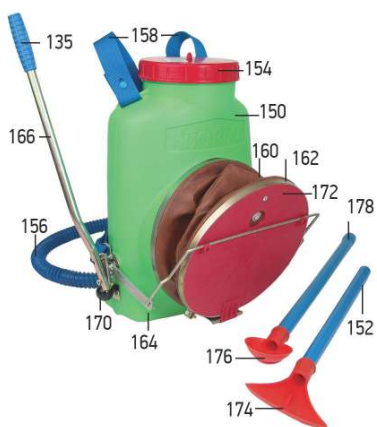

Ηλεκτρικός **ZEFIROS** 6kg

€ 275,00