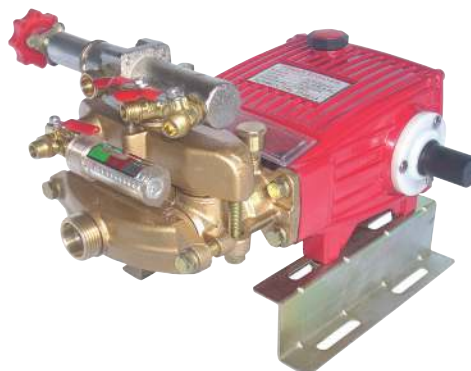

Περιγραφή

Τιμή/τμχ.

ΑΝΤΛΙΑ ΤΡΙΕΜΒΟΛΙΚΗ

Παροχή (Ltr/min)	Πίεση (ατμ)	Τύπος Χειριστηρού	Τύπος Εμβόλων	Βάρος (kgr)	
22	10-40	Αεροκώδωνας	Inox	8,5	€ 90,00
22	10-40	By-Pass	Inox	8,5	€ 95,00
45	10-40	Αεροκώδωνας	Inox	12,5	€ 120,00
45	10-40	By-Pass	Inox	12,5	€ 130,00