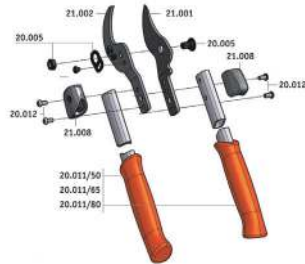

€ 66,99

Ψαλίδι με περιστροφικό χέρι LOWE 12109

€ 63,36

**Περιγραφή**
**Τιμή/τμχ.**
**ΨΑΛΙΔΕΣ LOWE**

 45 mm | 1 3/4"

Ψαλίδα <b>LOWE 20</b> ίσας κοπής 50cm	€ 86,30
Ψαλίδα <b>LOWE 20</b> ίσας κοπής 80cm	€ 93,20
Ψαλίδα <b>LOWE 20</b> ίσας κοπής 100cm	€ 96,40

**Περιγραφή**
**Τιμή/τμχ.**
**ΨΑΛΙΔΕΣ LOWE**

 45 mm | 1 3/4"

Ψαλίδα <b>LOWE 22</b> 50cm	€ 92,90
Ψαλίδα <b>LOWE 22</b> 80cm	€ 99,70
Ψαλίδα <b>LOWE 22</b> 100cm	€ 103,20

 40 mm | 1 5/8"

Ψαλίδα <b>LOWE 21</b> 50cm	€ 92,80
Ψαλίδα <b>LOWE 21</b> 80cm	€ 99,60
Ψαλίδα <b>LOWE 21</b> 100cm	€ .....