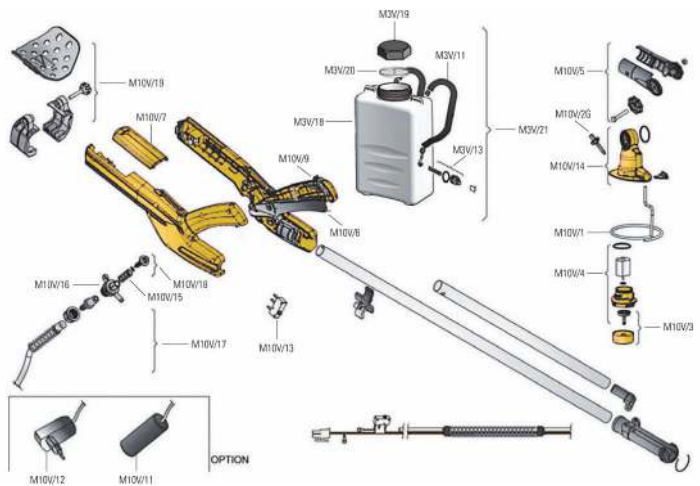

**ΨΕΚΑΣΤΗΡΑ ΖΙΖΑΝΙΟΚΤΟΝΙΑΣ**

**ΨΕΚΑΣΤΗΡΑ ΖΙΖΑΝΙΟΚΤΟΝΙΑΣ**

Με ΔΟΧΕΙΟ 5 Lt € .....

Με ΚΑΛΥΠΤΡΑ € .....

**ΖΙΖΑΝΙΟΚΤΟΝΙΑΣ VOLPI**

VOLPI M10 V ΜΕ ΔΟΧΕΙΟ 10Lt.

€ 129,00

Περιγραφή