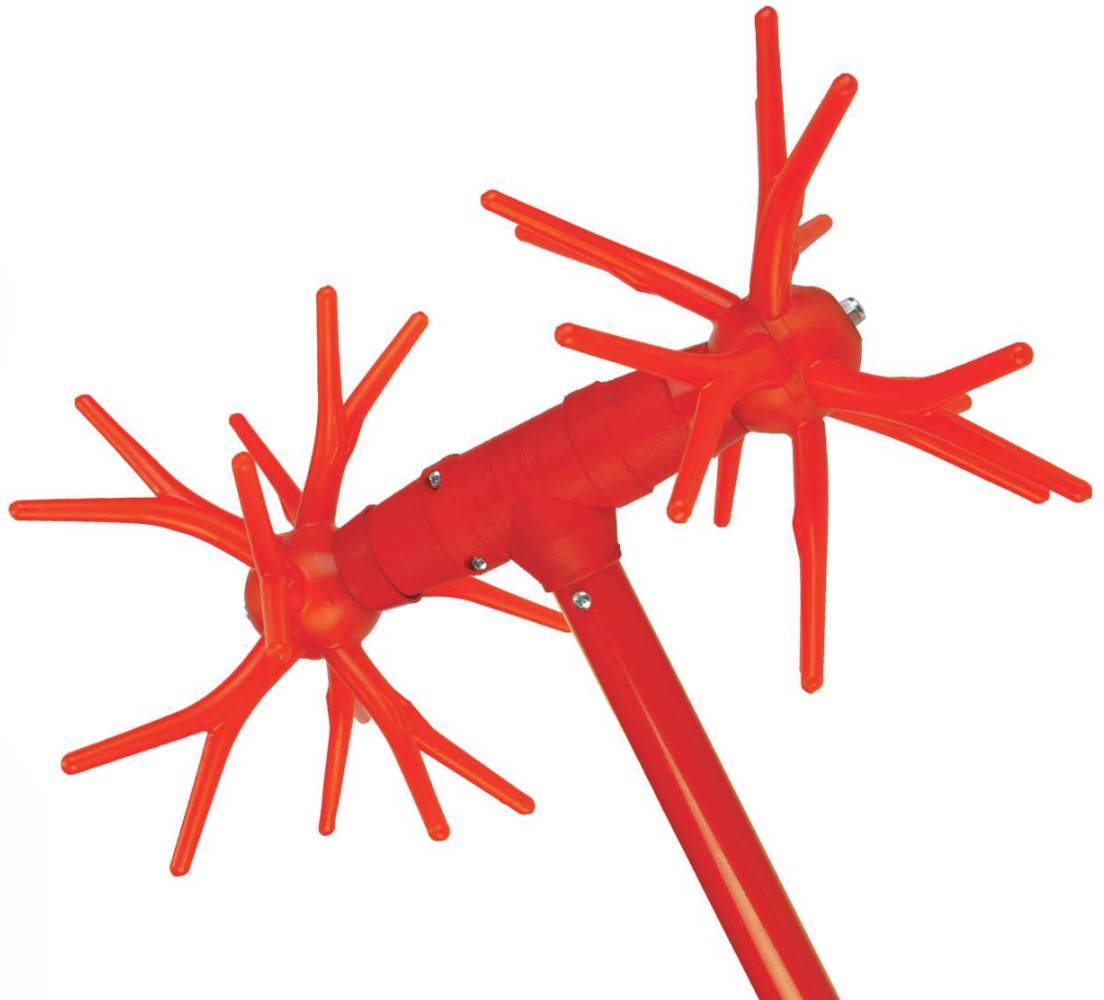

## ΕΛΑΙΟΡΑΒΔΙΣΤΙΚΟ DEBLA ΔΙΧΑΛΟ ΜΕ ΣΩΛΗΝΑ ΑΛΟΥΜΙΝΙΟΥ

DEBLA 2.00m € .....

DEBLA 2.30m € .....

DEBLA 2.80m € .....

DEBLA 1.70m χωρίς μηχανισμό € .....

DEBLA 2.00m χωρίς μηχανισμό € .....

DEBLA 2.50m χωρίς μηχανισμό € .....

Μηχανισμός DEBLA 0.30m € .....

Τάση λειτουργίας : 12 – 16 VDC

Ραβδάκια: Δίχαλο

Σωλήνα : Αλουμινίου

Μήκος : 2,00m / 2,30m / 2,80m

Βάρος : 3,10kg / 3,20kg / 3,30kg

# debla

Περιγραφή

Τιμή/τμχ.

**ΕΛΑΙΟΡΑΒΔΙΣΤΙΚΟ DEBLA PALM ΠΤΥΣΣΟΜΕΝΟ**  
DEBLA 1.85m-2.90m

€ .....

Τάση λειτουργίας: 12-34 VDC

Ραβδάκια: 8 ανθρακόνημα

Σωλήνα: Αλουμινίου