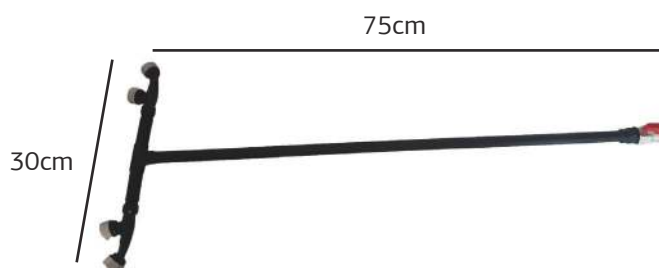

ΑΥΛΟΣ GEO CLOUD

Αύλος GEO CLOUD διπλό Μπεκ
Αύλος GEO PLUS CLOUD διπλό Μπεκ

€ 90,00
€ 90,00