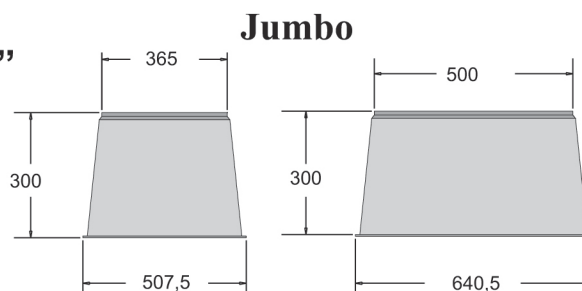

### ΔΙΑΣΤΑΣΕΙΣ ΦΡΕΑΤΙΩΝ

6"

12"

10"

14"

Περιγραφή Συσκευασία Τιμή/τμχ.

ΜΟΥΦΑ ΣΙΔΗΡΟΥ		
1/2"	-	€ 1,20
3/4"	-	€ 1,74
1"	-	€ 2,36
1 1/4"	-	€ 3,72
1 1/2"	-	€ 4,34
2"	-	€ 5,95
2 1/2"	-	€ 9,80
3"	-	€ 12,89
4"	-	€ 23,70