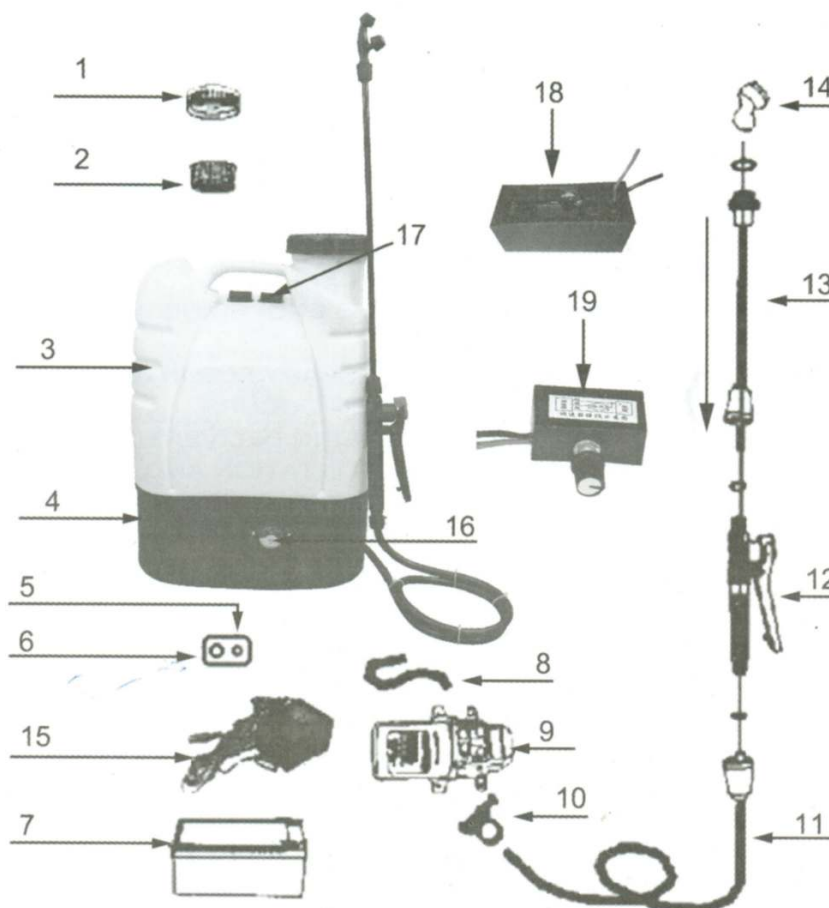

GTO L16

- ΧΩΡΗΤΙΚΟΤΗΤΑ: 16 LT
- ΠΙΕΣΗ ΛΕΙΤΟΥΡΓΙΑΣ :2,5 – 4,5 bar
- ΑΝΤΛΙΑ: 4,1 LT/ 1 min
- ΜΠΑΤΑΡΙΑ: ΛΙΘΙΟΥ 12V 8Ah
- ΑΥΤΟΝΟΜΙΑ: 4 ΩΡΕΣ
- ΦΟΡΤΙΣΤΗΣ: 1,5 Ah
- ΒΑΡΟΣ: 4,5 Kg
- ΑΥΛΟΣ: ΜΕΤΑΛΛΙΚΟΣ ΤΗΛΕΣΚΟΠΙΚΟΣ
- ΟΡΓΑΝΟ ΕΝΔΕΙΞΗΣ ΜΠΑΤΑΡΙΑΣ
- ΑΝΑΤΟΜΙΚΗ ΠΛΑΤΗ

ΨΕΚΑΣΤΗΡΑ ΜΠΑΤΑΡΙΑΣ ΛΙΘΙΟΥ GTO 16 LITHIUM

€ 120,00