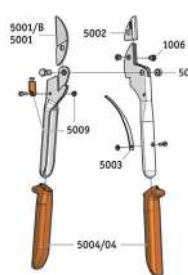

17,5 cm | 6 3/4"
190 g
16 mm | 5/8"
S

Ψαλίδι LOWE 5104 κήπου

€ 35,64