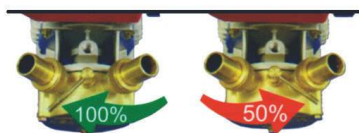

Τύπος	Ισχύς (HP)	Στροφές ανά λεπτό	Παροχή (lt/min)	Τιμή/τμχ.
ΑΝΤΛΙΑ ROVER BY-PASS				
BE-M20 BY-PASS	0,5	2850	28	€ .....
BE-M25 BY-PASS	0,6	1450	40	€ .....
BE-M30 BY-PASS	1,0	1450	83	€ .....
BE-M40 BY-PASS	1,2	1450	108	€ .....