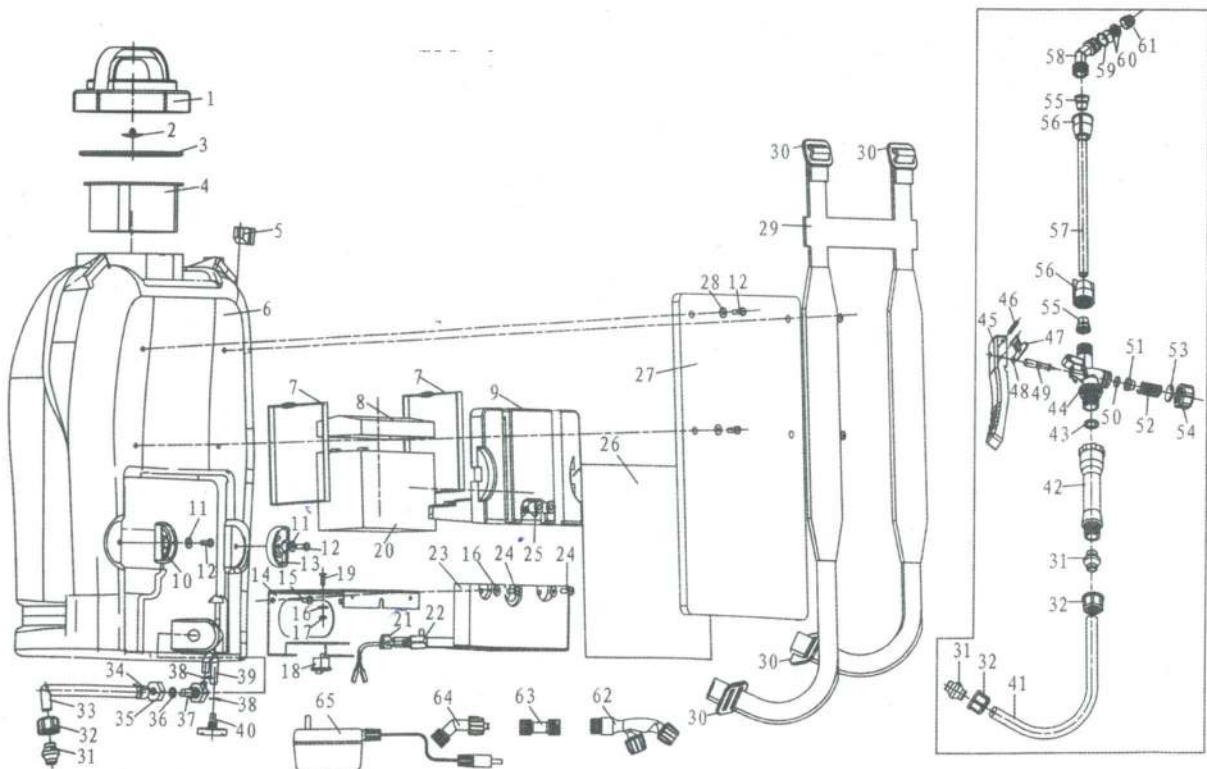

GTO W16

- ΧΩΡΗΤΙΚΟΤΗΤΑ: 16 LT
- ΠΙΕΣΗ ΛΕΙΤΟΥΡΓΙΑΣ : 2,5 – 4,5 bar
- ΑΝΤΛΙΑ: 3,6 LT/ 1 min
- ΜΠΑΤΑΡΙΑ: ΜΟΛΥΒΔΟΥ 12V 8Ah
- ΑΥΤΟΝΟΜΙΑ: 4 ΩΡΕΣ
- ΦΟΡΤΙΣΤΗΣ: 1,2 Ah
- ΒΑΡΟΣ: 5,5 Kg
- ΑΥΛΟΣ: ΜΕΤΑΛΛΙΚΟΣ ΤΗΛΕΣΚΟΠΙΚΟΣ
- ΟΡΓΑΝΟ ΕΝΔΕΙΞΗΣ ΜΠΑΤΑΡΙΑΣ
- ΑΝΑΤΟΜΙΚΗ ΠΛΑΤΗ

ΨΕΚΑΣΤΗΡΑ ΜΠΑΤΑΡΙΑΣ ΛΕΥΚΗ GTO 16 WHITE

€ 100,00