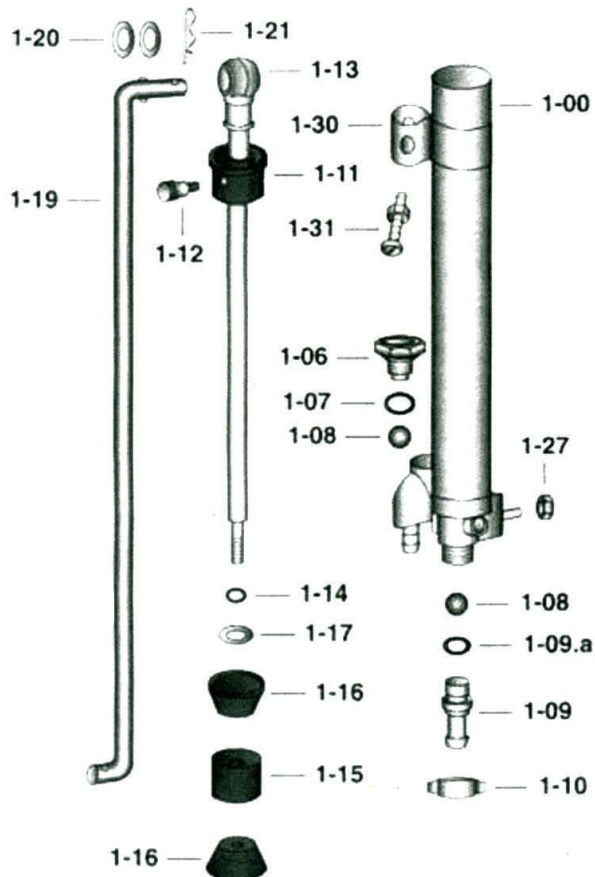

Περιγραφή

Τιμή/τμχ.

- ΧΩΡΗΤΙΚΟΤΗΤΑ : 18 LT , 20 L
- ΠΙΕΣΗ : 1-15 BAR
- ΑΥΛΟΣ : ΜΕΤΑΛΛΙΚΟΣ
- ΑΝΤΛΙΑ :ΑΠΟ ΟΡΕΙΧΑΛΚΟ
- ΒΑΡΟΣ : 9,0ΚG

ΨΕΚΑΣΤΗΡΑ ΥΨΗΛΗΣ ΠΙΕΣΗΣ

18Lt
20Lt

€ 79,00
€ .....