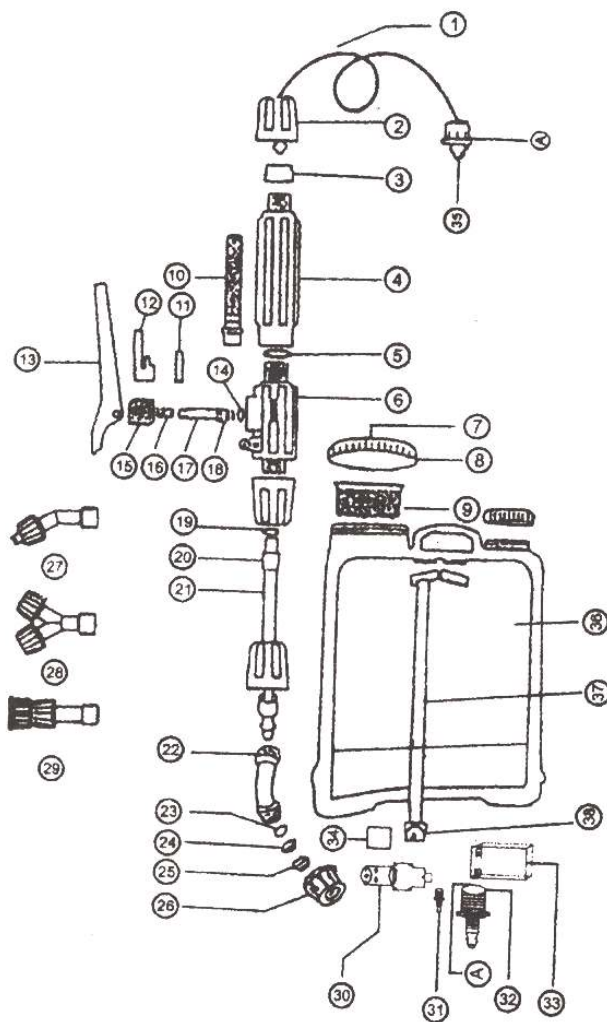

2 λειτουργιών (λειτουργεί είτε χειροκίνητα είτε με την επαναφορτιζόμενη μπαταρία)

- ΧΩΡΗΤΙΚΟΤΗΤΑ: 16 LT
- ΠΙΕΣΗ ΛΕΙΤΟΥΡΓΙΑΣ :2,5 – 4 bar
- ΑΝΤΛΙΑ: 3,6 LT/ 1 min
- ΜΠΑΤΑΡΙΑ: ΜΟΛΥΒΔΟΥ 12V 8Ah
- ΑΥΤΟΝΟΜΙΑ ΜΕ ΜΠΑΤΑΡΙΑ 4 ΩΡΕΣ
- ΦΟΡΤΙΣΤΗΣ: 1,2 Ah
- ΒΑΡΟΣ: 5,0 Kg
- ΑΥΛΟΣ: ΜΕΤΑΛΛΙΚΟΣ ΤΗΛΕΣΚΟΠΙΚΟΣ
- ΟΡΓΑΝΟ ΕΝΔΕΙΞΗΣ ΜΠΑΤΑΡΙΑΣ
- ΑΝΑΤΟΜΙΚΗ ΠΛΑΤΗ

ΨΕΚΑΣΤΗΡΑ ΜΠΑΤΑΡΙΑΣ ΚΑΙ ΠΡΟΠΙΕΣΕΩΣ ΠΛΑΤΗΣ

2 in 1 16Lt

€ 68,00