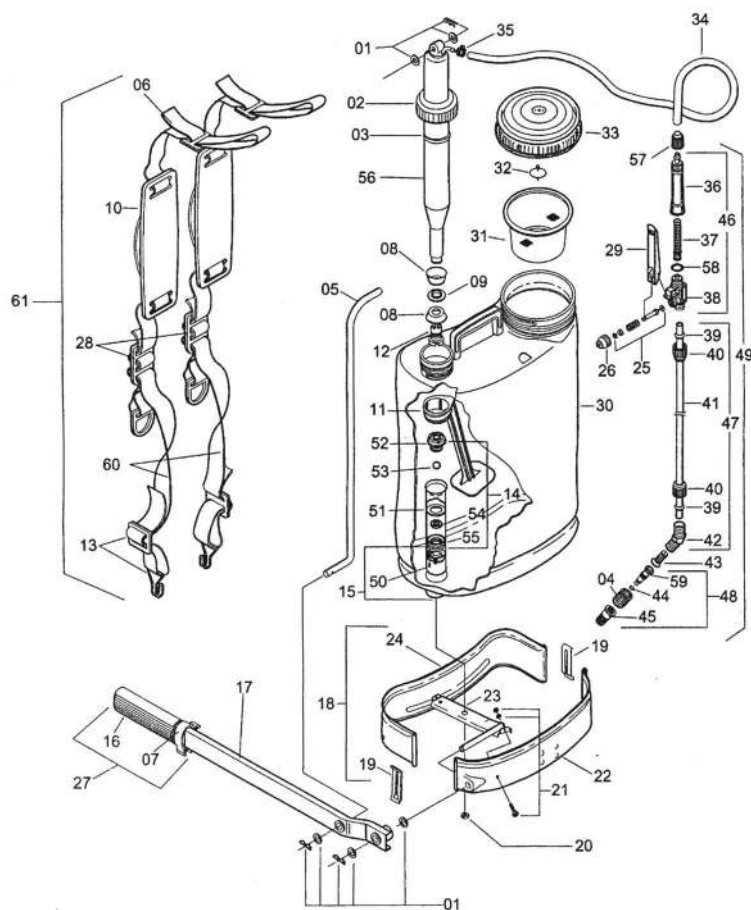

- ΧΩΡΗΤΙΚΟΤΗΤΑ: 16 LT
- ΠΙΕΣΗ : 2-4 BAR
- ΑΥΛΟΣ : ΜΕΤΑΛΛΙΚΟΣ
- ΑΝΤΛΙΑ : ΑΠΟ ΟΡΕΙΧΑΛΚΟ
- ΒΑΡΟΣ : 4,0KG

ΨΕΚΑΣΤΗΡΑ ΤΥΠΟΥ JACTO
16Lt

€ 60,00