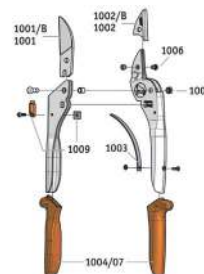

GTO M45

€ 600,00

**Διαθέτουμε πλήρη γκάμα ανταλλακτικών!**

Περιγραφή

Τιμή/τμχ.

ΨΑΛΙΔΙΑ LOWE

 21 cm | 8 1/4" 
  290 g 
  25 mm | 1" 
  L

Ψαλίδι LOWE 1104

€ 41,06

Περιγραφή

Τιμή/τμχ.

ΨΑΛΙΔΙΑ LOWE

 21 cm | 8 1/4" 
  285 g 
  22 mm | 7/8" 
  M

Ψαλίδι LOWE 1107

€ 41,06

 21 cm | 8 1/4" 
  295 g 
  25 mm | 1" 
  M-L