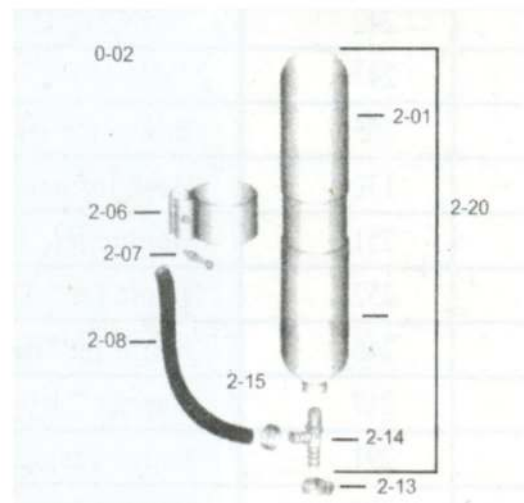

Περιγραφή

Τιμή/τμχ.

- ΧΩΡΗΤΙΚΟΤΗΤΑ : 18 LT , 20 L
- ΠΙΕΣΗ : 1-15 BAR
- ΑΥΛΟΣ : ΜΕΤΑΛΛΙΚΟΣ
- ΑΝΤΛΙΑ :ΑΠΟ ΟΡΕΙΧΑΛΚΟ
- ΒΑΡΟΣ : 9,0ΚG

ΨΕΚΑΣΤΗΡΑ ΥΨΗΛΗΣ ΠΙΕΣΗΣ

18Lt
20Lt

€ 79,00
€ .....