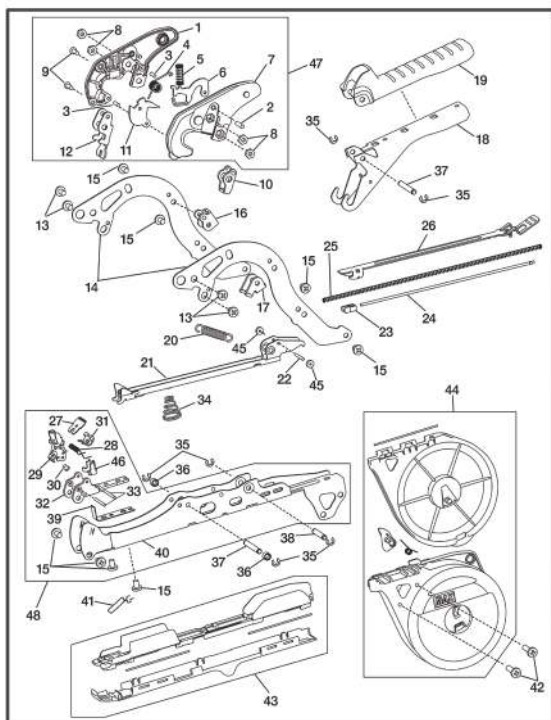

HT-B1

Ανταλλακτικά ψαλιδιού MAX HT B1