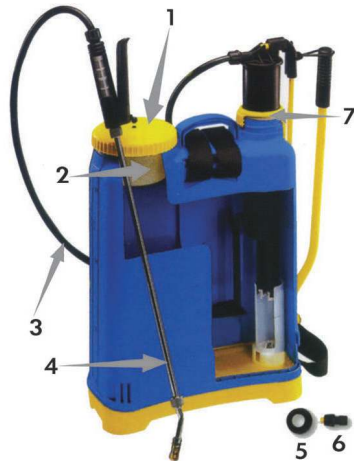

Περιγραφή

Τιμή/τμχ.

- ΧΩΡΗΤΙΚΟΤΗΤΑ : 16 LT
- ΠΙΕΣΗ : 2-3 BAR
- ΑΥΛΟΣ : ΠΛΑΣΤΙΚΟΣ ή ΜΕΤΑΛΛΙΚΟΣ
- ΑΝΤΛΙΑ : ΑΠΟ ΠΛΑΣΤΙΚΟ
- ΒΑΡΟΣ : 2,6KG
- ΣΕΤ ΜΠΕΚ

ΨΕΚΑΣΤΗΡΑ ΠΛΑΤΗΣ ΤΥΠΟΥ ΜΑΤΑΒΙ

16Lt με πλαστικό αυλό

€ 34,00

16Lt με μεταλλικό αυλό

€ 36,00