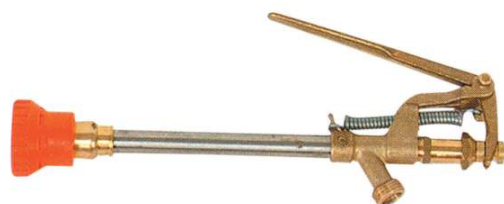

**TURBO BRAGLIA N.T.**

€ 80,52

**TURBO TAIWAN**

€ 34,00

**ΑΥΛΟΙ ΠΑΤΗΤΟΙ**

**ΠΑΤΗΤΟΣ BRAGLIA 30cm**

€ 40,25

**ΠΑΤΗΤΟΣ BRAGLIA 60cm**

€ 43,40

**ΠΑΤΗΤΟΣ ΑΠΛΟΣ 30cm**

€ 17,00

**ΠΑΤΗΤΟΣ ΑΠΛΟΣ 60cm**

€ 18,00

**ΑΥΛΟΙ ΣΤΡΙΦΤΟΙ**

**ΣΤΡΙΦΤΟΣ BRAGLIA 30cm**

€ 28,95

**ΣΤΡΙΦΤΟΣ BRAGLIA 60cm**

€ 34,60

**ΣΤΡΙΦΤΟΣ ΑΠΛΟΣ 30cm**

€ 16,00

**ΣΤΡΙΦΤΟΣ ΑΠΛΟΣ 60cm**

€ 17,00

**ΑΥΛΟΙ PVC**

**ΠΑΤΗΤΟΣ BRAGLIA PVC 30cm**