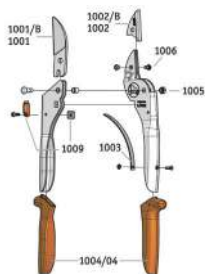

GTO M45

€ 600,00

**Διαθέτουμε πλήρη γκάμα ανταλλακτικών!**

Περιγραφή

Τιμή/τμχ.

ΨΑΛΙΔΙΑ LOWE

 21 cm | 8 1/4" 
  290 g 
  25 mm | 1" 
  L

Ψαλίδι LOWE 1104