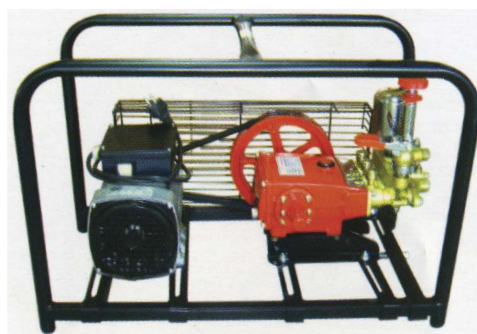

ΗΛΕΚΤΡΟΚΙΝΗΤΑ ΨΕΚΑΣΤΙΚΑ ΕΔΑΦΟΥΣ ΜΕ ΒΑΣΗ ΠΛΑΙΣΙΟ

ΤΑΣΗ 50Hz	ΙΣΧΥΣ (HP)	ΤΥΠΟΣ ΑΝΤΛΙΑΣ	ΠΑΡΟΧΗ lit / min	ΠΙΕΣΗ bar	ΤΥΠΟΣ ΧΕΙΡΙΣΤΗΡΙΟΥ	ΤΙΜΗ
1ΦΑΣΙΚΟ -220 V	2	22A	18-25	40	ΑΕΡΟΚΩΔΩΝΑΣ	€ .....
1ΦΑΣΙΚΟ -220 V	3	40A	20-39	40	ΑΕΡΟΚΩΔΩΝΑΣ	€ .....
3ΦΑΣΙΚΟ -380 V	2	40A	20-39	40	ΑΕΡΟΚΩΔΩΝΑΣ	€ .....
3ΦΑΣΙΚΟ -380 V	3	40A	20-39	40	ΑΕΡΟΚΩΔΩΝΑΣ	€ .....